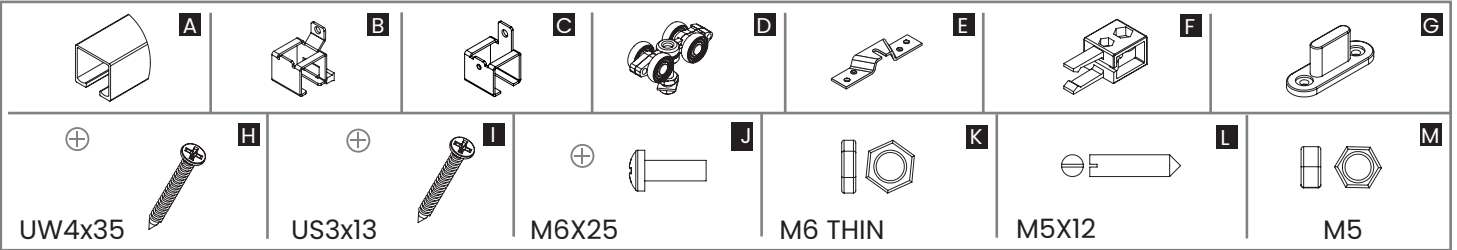

# STANDARD

TVIRTINIMAS PRIE SIENOS BE APDAILOS LENTJUOSTĖS  
FASTENING FOR WALL WITHOUT COVER RAIL

100  
kg

PLOKŠTĖ | BOARD

18-40 mm

18-40 mm	Varčių kiekis Quantity of doors	n = 1
PLOKŠTĖ   BOARD	Plokštės aukštis hP [mm] Board height hP [mm]	hP = H+44

PARINKTIS	
Plokštės aukštis hP [mm] Board height hP [mm]	
hP = H+40	

**plokštės iki 24mm**  
board up to 24 mm

**montavimas  
prie sienos**  
assembly to wall

**plokštės nuo 24 mm iki 40 mm**  
board from 24 mm up to 40 mm