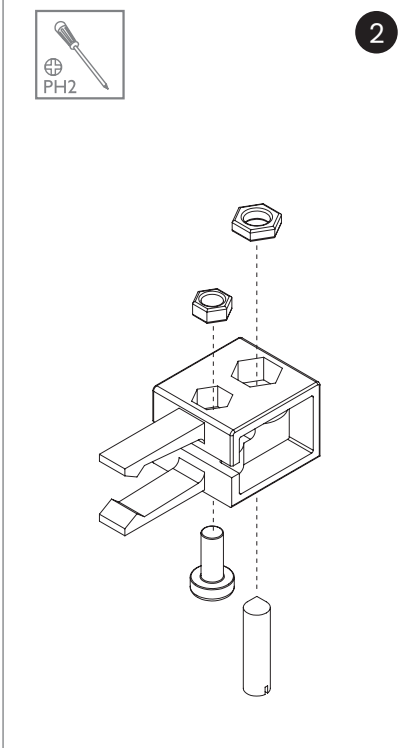

# STANDARD

TVIRTINIMAS PRIE SIENOS BE APDAILOS LENTJUOSTĖS  
FASTENING FOR WALL WITHOUT COVER RAIL

100  
kg

PLOKŠTĖ | BOARD

18-40 mm

18-40 mm	Varčių kiekis Quantity of doors	n = 1
PLOKŠTĖ   BOARD	Plokštės aukštis hP [mm] Board height hP [mm]	hP = H+44

PARINKTIS	
Plokštės aukštis hP [mm] Board height hP [mm]	
hP = H+40	

**plokštės iki 24mm**  
board up to 24 mm

**montavimas  
prie sienos**  
assembly to wall

**plokštės nuo 24 mm iki 40 mm**  
board from 24 mm up to 40 mm

**montavimas  
su atstumu  
prie sienos**  
assembly to wall  
with distance

Rekomenduojama laikytis šios instrukcijos nurodymų ir naudoti tinkamus įrankius, pagal rekomendacijas. Esant elementams, kurių paviršius gali būti aštrus, reikia naudoti asmeninės apsaugos priemones bei apsaugoti darbo vietą. Laguna Fabryka Okuč įmonė neprisiima atsakomybės už veiksmus, jei buvo elgiamasi nesilaikant šios instrukcijos.