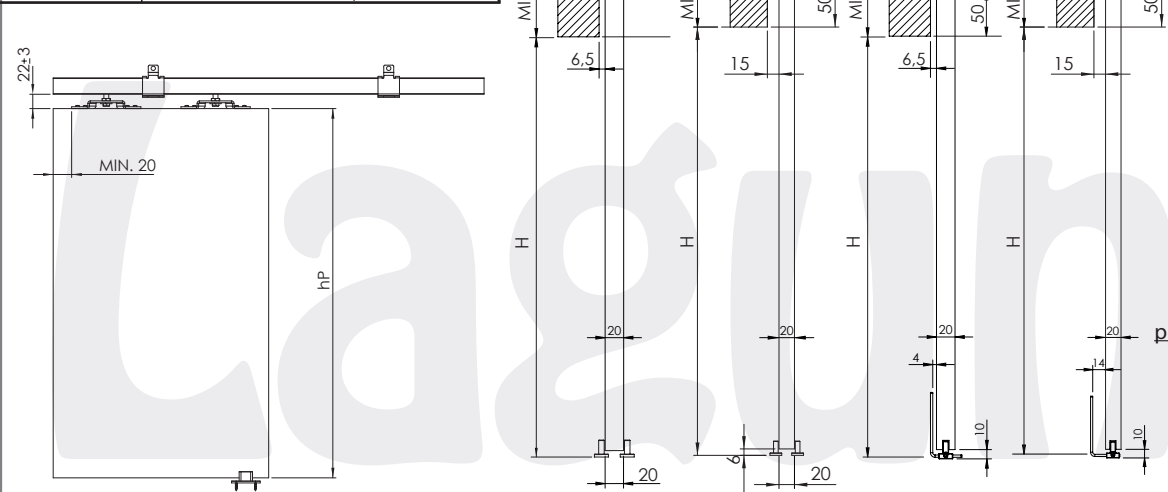

# STANDARD

TVIRTINIMAS PRIE SIENOS BE APDAILOS LENTJUOSTĖS  
FASTENING FOR WALL WITHOUT COVER RAIL

100  
kg

PLOKŠTĖ | BOARD

18-40 mm

18-40 mm	Varčių kiekis Quantity of doors	n = 1
PLOKŠTĖ   BOARD	Plokštės aukštis hP [mm] Board height hP [mm]	hP = H+44

PARINKTIS	
Plokštės aukštis hP [mm] Board height hP [mm]	
hP = H+40	

**plokštės iki 24mm**  
board up to 24 mm

**montavimas  
prie sienos**  
assembly to wall

**plokštės nuo 24 mm iki 40 mm**  
board from 24 mm up to 40 mm