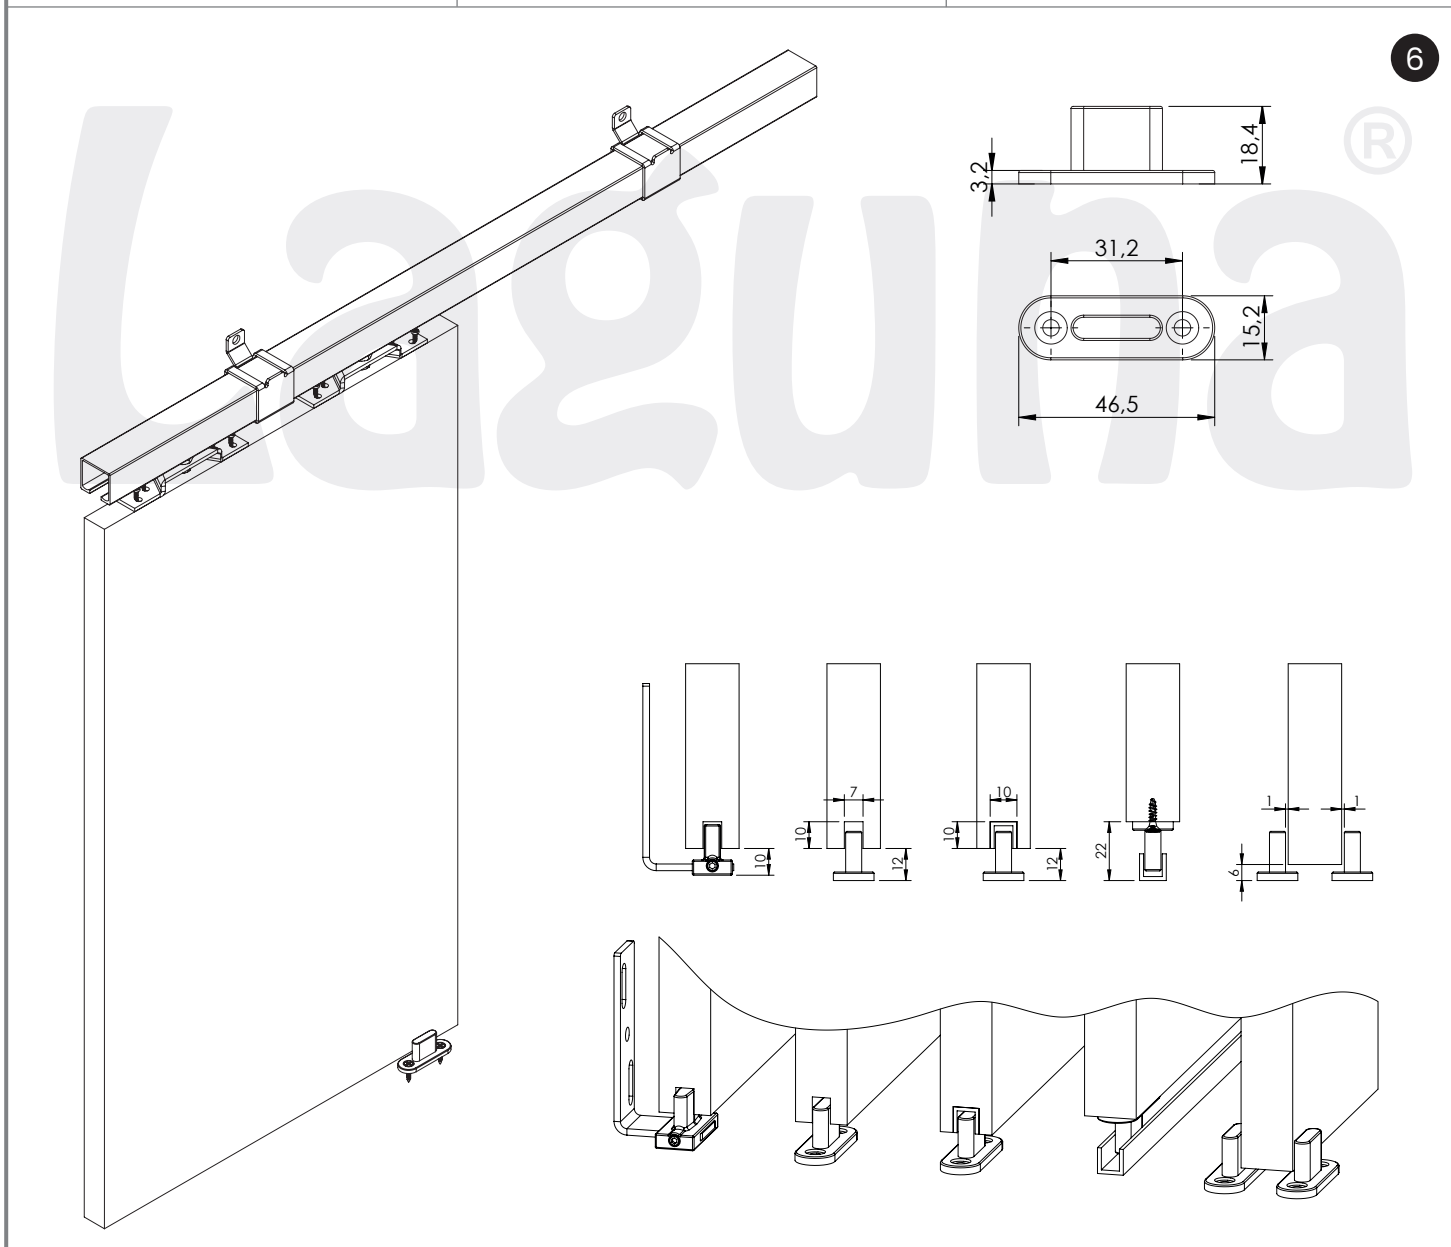

# STANDARD

TVIRTINIMAS PRIE SIENOS BE APDAILOS LENTJUOSTĖS  
FASTENING FOR WALL WITHOUT COVER RAIL

100  
kg

PLOKŠTĖ | BOARD

18-40 mm

18-40 mm	Varčių kiekis Quantity of doors	n = 1
PLOKŠTĖ   BOARD	Plokštės aukštis hP [mm] Board height hP [mm]	hP = H+44

PARINKTIS	
Plokštės aukštis hP [mm] Board height hP [mm]	
hP = H+40	

**plokštės iki 24mm**  
board up to 24 mm

**montavimas  
prie sienos**  
assembly to wall

**plokštės nuo 24 mm iki 40 mm**  
board from 24 mm up to 40 mm

**montavimas  
su atstumu  
prie sienos**  
assembly to wall  
with distance

Rekomenduojama laikytis šios instrukcijos nurodymų ir naudoti tinkamus įrankius, pagal rekomendacijas. Esant elementams, kurių paviršius gali būti aštrus, reikia naudoti asmeninės apsaugos priemones bei apsaugoti darbo vietą. Laguna Fabryka Okuč įmonė neprisiima atsakomybės už veiksmus, jei buvo elgiamasi nesilaikant šios instrukcijos.