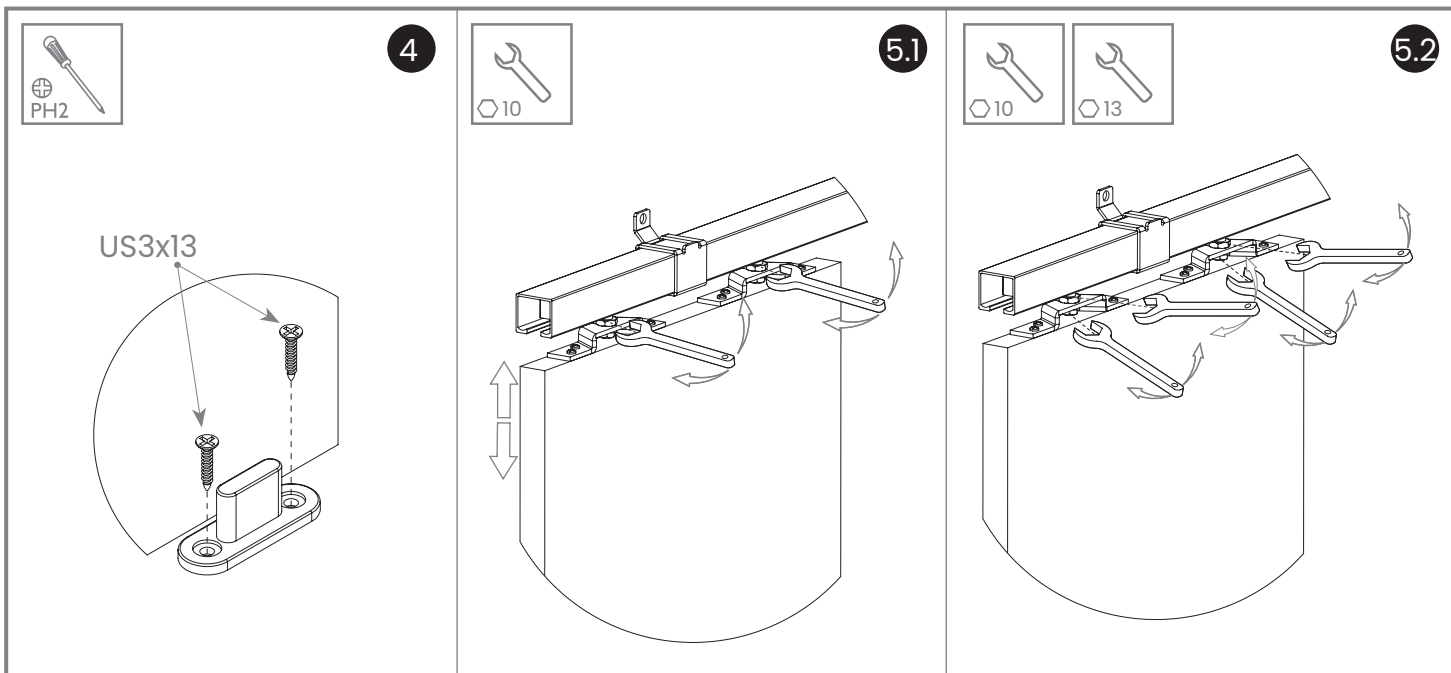

# STANDARD

TVIRTINIMAS PRIE SIENOS BE APDAILOS LENTJUOSTĖS  
FASTENING FOR WALL WITHOUT COVER RAIL

100  
kg

PLOKŠTĖ | BOARD

18-40 mm

18-40 mm	Varčių kiekis Quantity of doors	n = 1
PLOKŠTĖ   BOARD	Plokštės aukštis hP [mm] Board height hP [mm]	hP = H+44

PARINKTIS	
Plokštės aukštis hP [mm] Board height hP [mm]	
hP = H+40	

**plokštės iki 24mm**  
board up to 24 mm

**montavimas  
prie sienos**  
assembly to wall

**plokštės nuo 24 mm iki 40 mm**  
board from 24 mm up to 40 mm

**montavimas  
su atstumu  
prie sienos**  
assembly to wall  
with distance

Rekomenduojama laikytis šios instrukcijos nurodymų ir naudoti tinkamus įrankius, pagal rekomendacijas. Esant elementams, kurių paviršius gali būti aštrus, reikia naudoti asmeninės apsaugos priemones bei apsaugoti darbo vietą. Laguna Fabryka Okuč įmonė neprisiima atsakomybės už veiksmus, jei buvo elgiamasi nesilaikant šios instrukcijos.