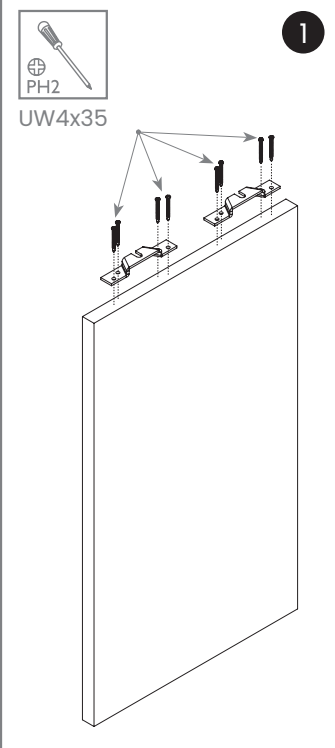

STANDARD

TVIRTINIMAS PRIE SIENOS BE APDAILOS LENTJUOSTĖS
FASTENING FOR WALL WITHOUT COVER RAIL

100
kg

PLOKŠTĖ | BOARD

18-40 mm

18-40 mm	Varčių kiekis Quantity of doors	n = 1
PLOKŠTĖ | BOARD	Plokštės aukštis hP [mm] Board height hP [mm]	hP = H+44

PARINKTIS	
Plokštės aukštis hP [mm] Board height hP [mm]	
hP = H+40	

plokštės iki 24mm
board up to 24 mm

**montavimas
prie sienos**
assembly to wall

plokštės nuo 24 mm iki 40 mm
board from 24 mm up to 40 mm

**montavimas
su atstumu
prie sienos**
assembly to wall
with distance