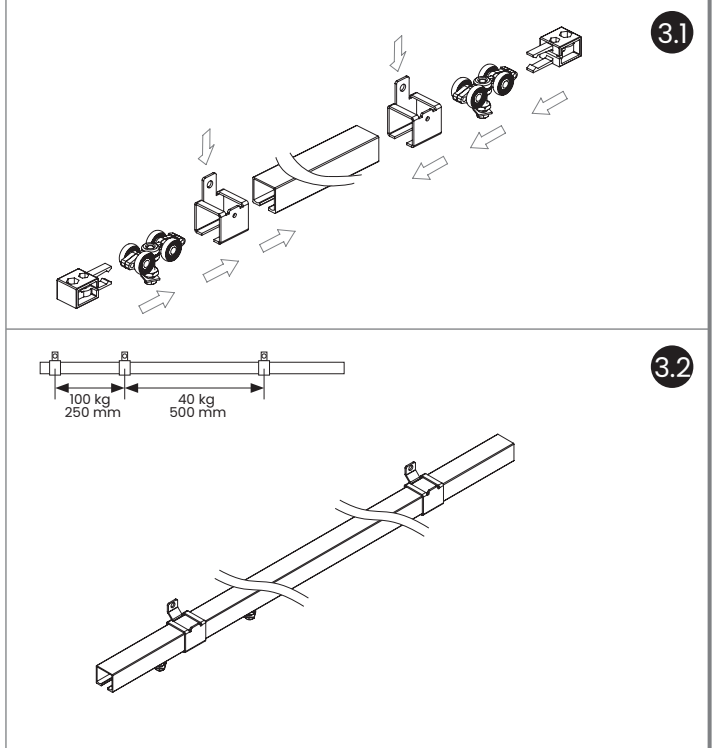

# STANDARD

TVIRTINIMAS PRIE SIENOS BE APDAILOS LENTJUOSTĖS  
FASTENING FOR WALL WITHOUT COVER RAIL

100  
kg

PLOKŠTĖ | BOARD

18-40 mm

18-40 mm	Varčių kiekis Quantity of doors	n = 1
PLOKŠTĖ   BOARD	Plokštės aukštis hP [mm] Board height hP [mm]	hP = H+44

PARINKTIS	
Plokštės aukštis hP [mm] Board height hP [mm]	
hP = H+40	

**plokštės iki 24mm**  
board up to 24 mm

**montavimas  
prie sienos**  
assembly to wall

**plokštės nuo 24 mm iki 40 mm**  
board from 24 mm up to 40 mm

**montavimas  
su atstumu  
prie sienos**  
assembly to wall  
with distance

Rekomenduojama laikytis šios instrukcijos nurodymų ir naudoti tinkamus įrankius, pagal rekomendacijas. Esant elementams, kurių paviršius gali būti aštrus, reikia naudoti asmeninės apsaugos priemones bei apsaugoti darbo vietą. Laguna Fabryka Okuč įmonė neprisiima atsakomybės už veiksmus, jei buvo elgiamasi nesilaikant šios instrukcijos.